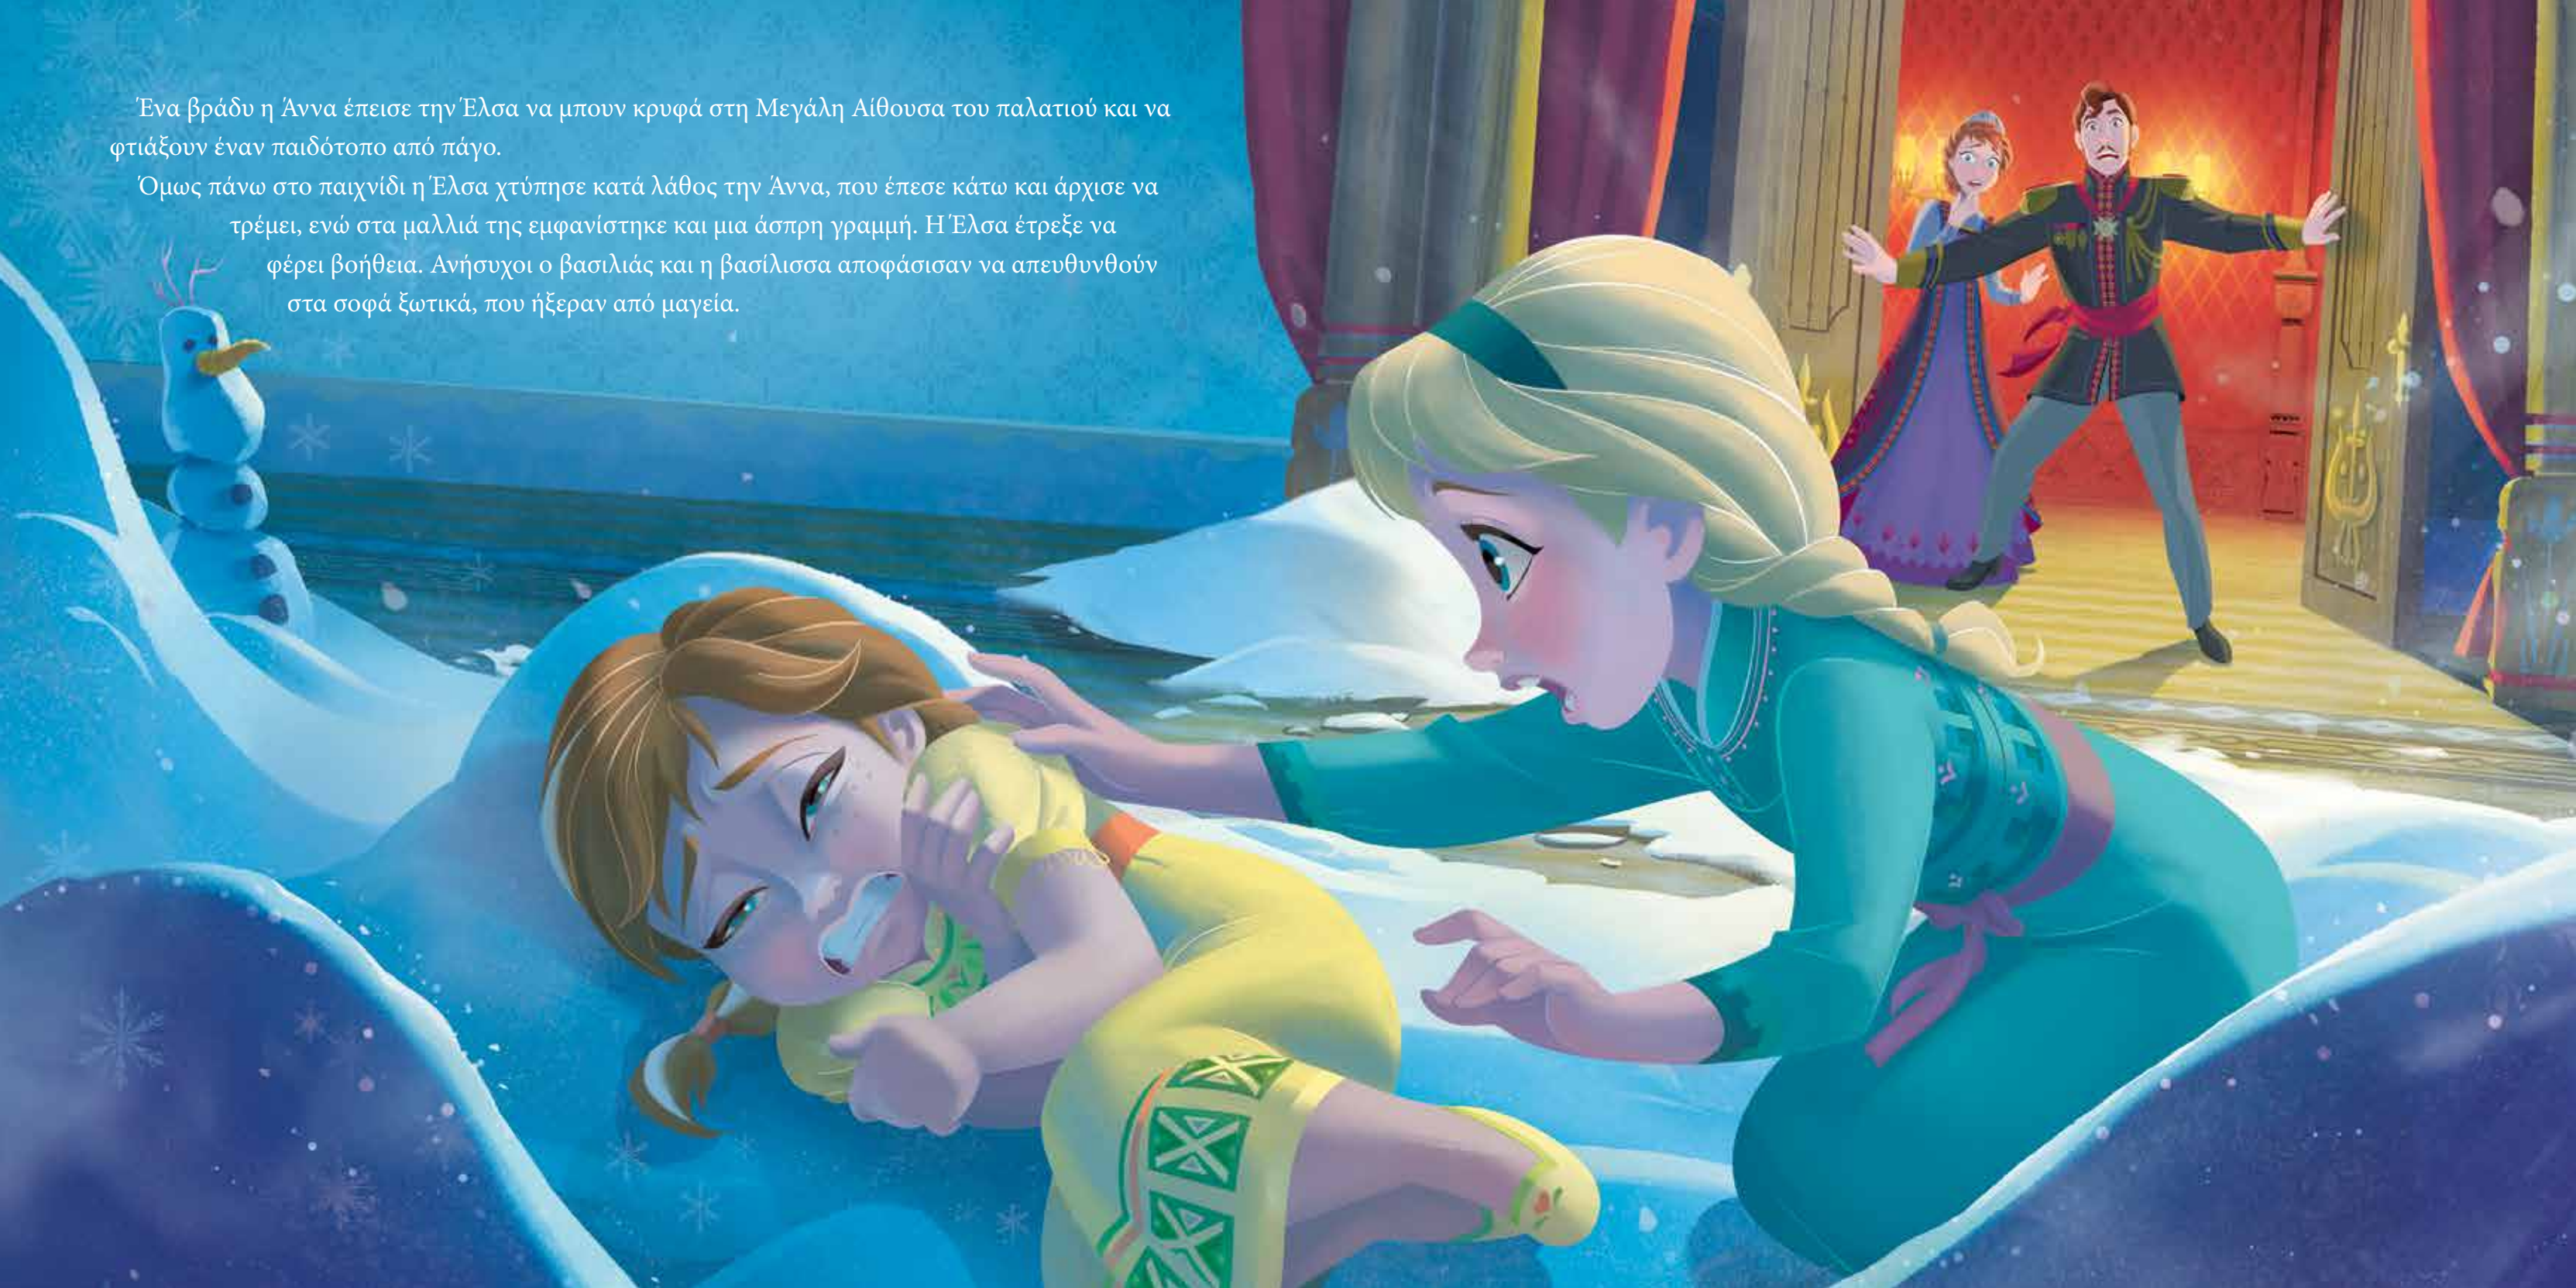

Disney
ΨΥΧΡΑ
ΚΙ
ΑΝΑΠΟΔΑ

ΠΑΜΕ
ΣΙΝΕΜΑ;

Η ιστορία
της
ταινίας

 ΜΙΝΩΑΣ
ΕΚΔΟΣΕΙΣ

Απλωμένο στις βουνοπλαγιές του βορρά βρισκόταν το βασίλειο της Αρεντέλας, ένα ήρεμο μέρος με χαρούμενους ανθρώπους. Τις νύχτες το βόρειο σέλας, με τις πολύχρωμες λάμπες του, στόλιζε τον ουρανό με πανέμορφα σχέδια. Ο ευγενικός βασιλιάς και η βασίλισσα είχαν δύο κόρες που υπεραγαπούσαν. Όμως υπήρχε κάτι που τους βασάνιζε κρυφά...

Η μεγαλύτερη κόρη τους, η Έλσα, είχε μια μαγική δύναμη: μπορούσε να φτιάξει χιόνι και να παγώσει ό,τι έπιανε στα χέρια της.

Η μικρότερη Άννα λάτρευε τη μεγάλη αδερφή της. Οι δυο τους ήταν αχώριστες.

Ένα βράδυ η Άννα έπεισε την Έλσα να μπουν κρυφά στη Μεγάλη Αίθουσα του παλατιού και να φτιάξουν έναν παιδότοπο από πάγο.

Όμως πάνω στο παιχνίδι η Έλσα χτύπησε κατά λάθος την Άννα, που έπεσε κάτω και άρχισε να τρέμει, ενώ στα μαλλιά της εμφανίστηκε και μια άσπρη γραμμή. Η Έλσα έτρεξε να φέρει βοήθεια. Ανήσυχοι ο βασιλιάς και η βασίλισσα αποφάσισαν να απευθυνθούν στα σοφά ξωτικά, που ήξεραν από μαγεία.

Disney
ΨΥΧΡΑ
ΚΙ
ΑΝΑΠΟΔΑ

Η ιστορία της ταινίας

Ακολούθησε την Άννα
στο ρισοκίνδυνο ταξίδι της να βρει
και να φέρει πίσω την Έλσα, γλιτώνοντας
την Αρεντέλα από τον παντοτινό χειμώνα.
Πόσο μεγάλη είναι τελικά η δύναμη
της αδελφικής αγάπης;